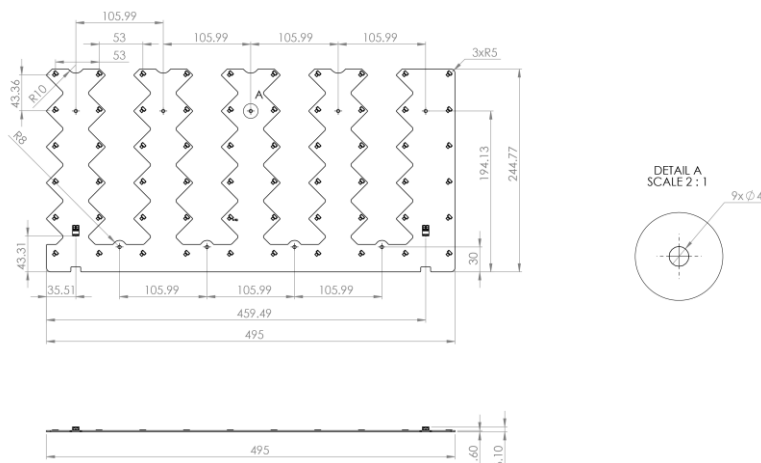

Išoriniai matmenys:

UAB AKTO

Mituvos str. 4,
LT-50130 Kaunas, Lithuania.

Mobile: +370 620 34211
E-mail: info@aktoled.com
www.aktoled.com

Registration Nr.: 302788513
VAT Nr.: LT100006898714

IBAN Number: LT667300010133518592
Bank: "Swedbank" AB
SWIFT Code: HABALT22